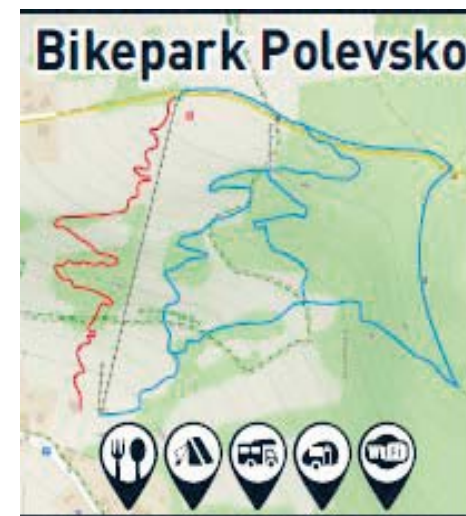

PROGRAM

oficiální otevření sjezdových trailů a zázemí areálu od 12:00
soutěže, písničky, tanec, kopa legrace – pro děti malé i velké
s FEŠÁKEM PÍNEM

skákací hrad, obří trampolína, malování na obličej, airbrush
tetování

beseda s europoslancem JUDr. Stanislavem Polčákem
od 17.30 hodin hraje skupina MP3
občerstvení pro děti zdarma