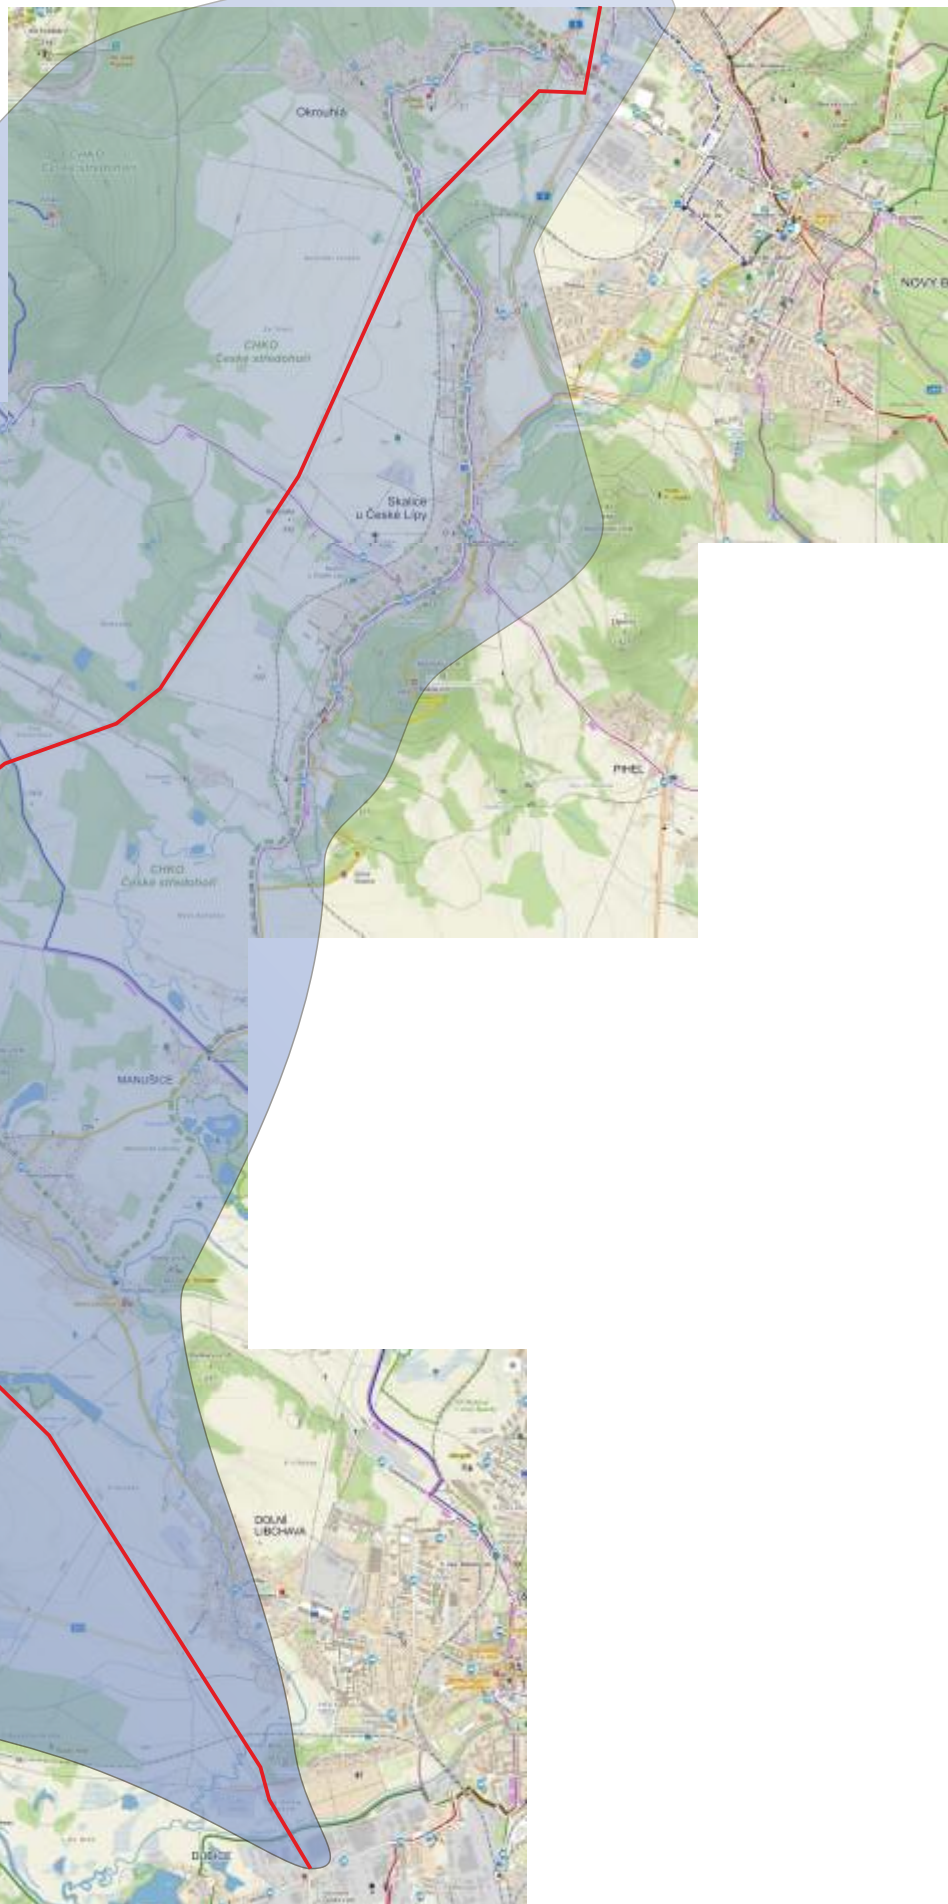

„Česká Lípa – Varnsdorf - propojovací vedení 110 kV“

Přehledová mapa se zákresem
dotčených krajinných prostor

Dílčí krajinný prostor JIH

„Česká Lípa – Varnsdorf - propojovací vedení 110 kV“

Přehledová mapa se zákresem
dotčených krajinných prostor

Dílčí krajinný prostor SEVER- část 1