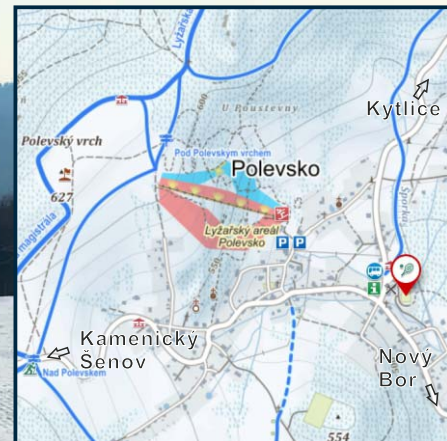

POLEVSKO.SKI

Parádní lyžování na Polevsku!

Zmodernizovaný legendární lyžařský areál, skvěle si u nás zalyžují úplní začátečníci i pokročilí.

Můžete se těšit na:

- 1860m sjezdových tratí, z toho 800m večerní lyžování s kvalitním LED osvětlením,
- zasněžovaná hlavní sjezdovka a špičková úprava sněhu pořádnou rolbou z Alp,
- půl kilometru dlouhá poma, dětský vlek provázek, snowpark,
- 2 kilometry dětských a 14 kilometrů běžeckých tratí skate-klasik,
- lyžařská škola pro děti a dospělé s certifikovanými instruktory,
- půjčovna lyží a snowboardů,
- bufet, kde se můžete ohřát a posilnit