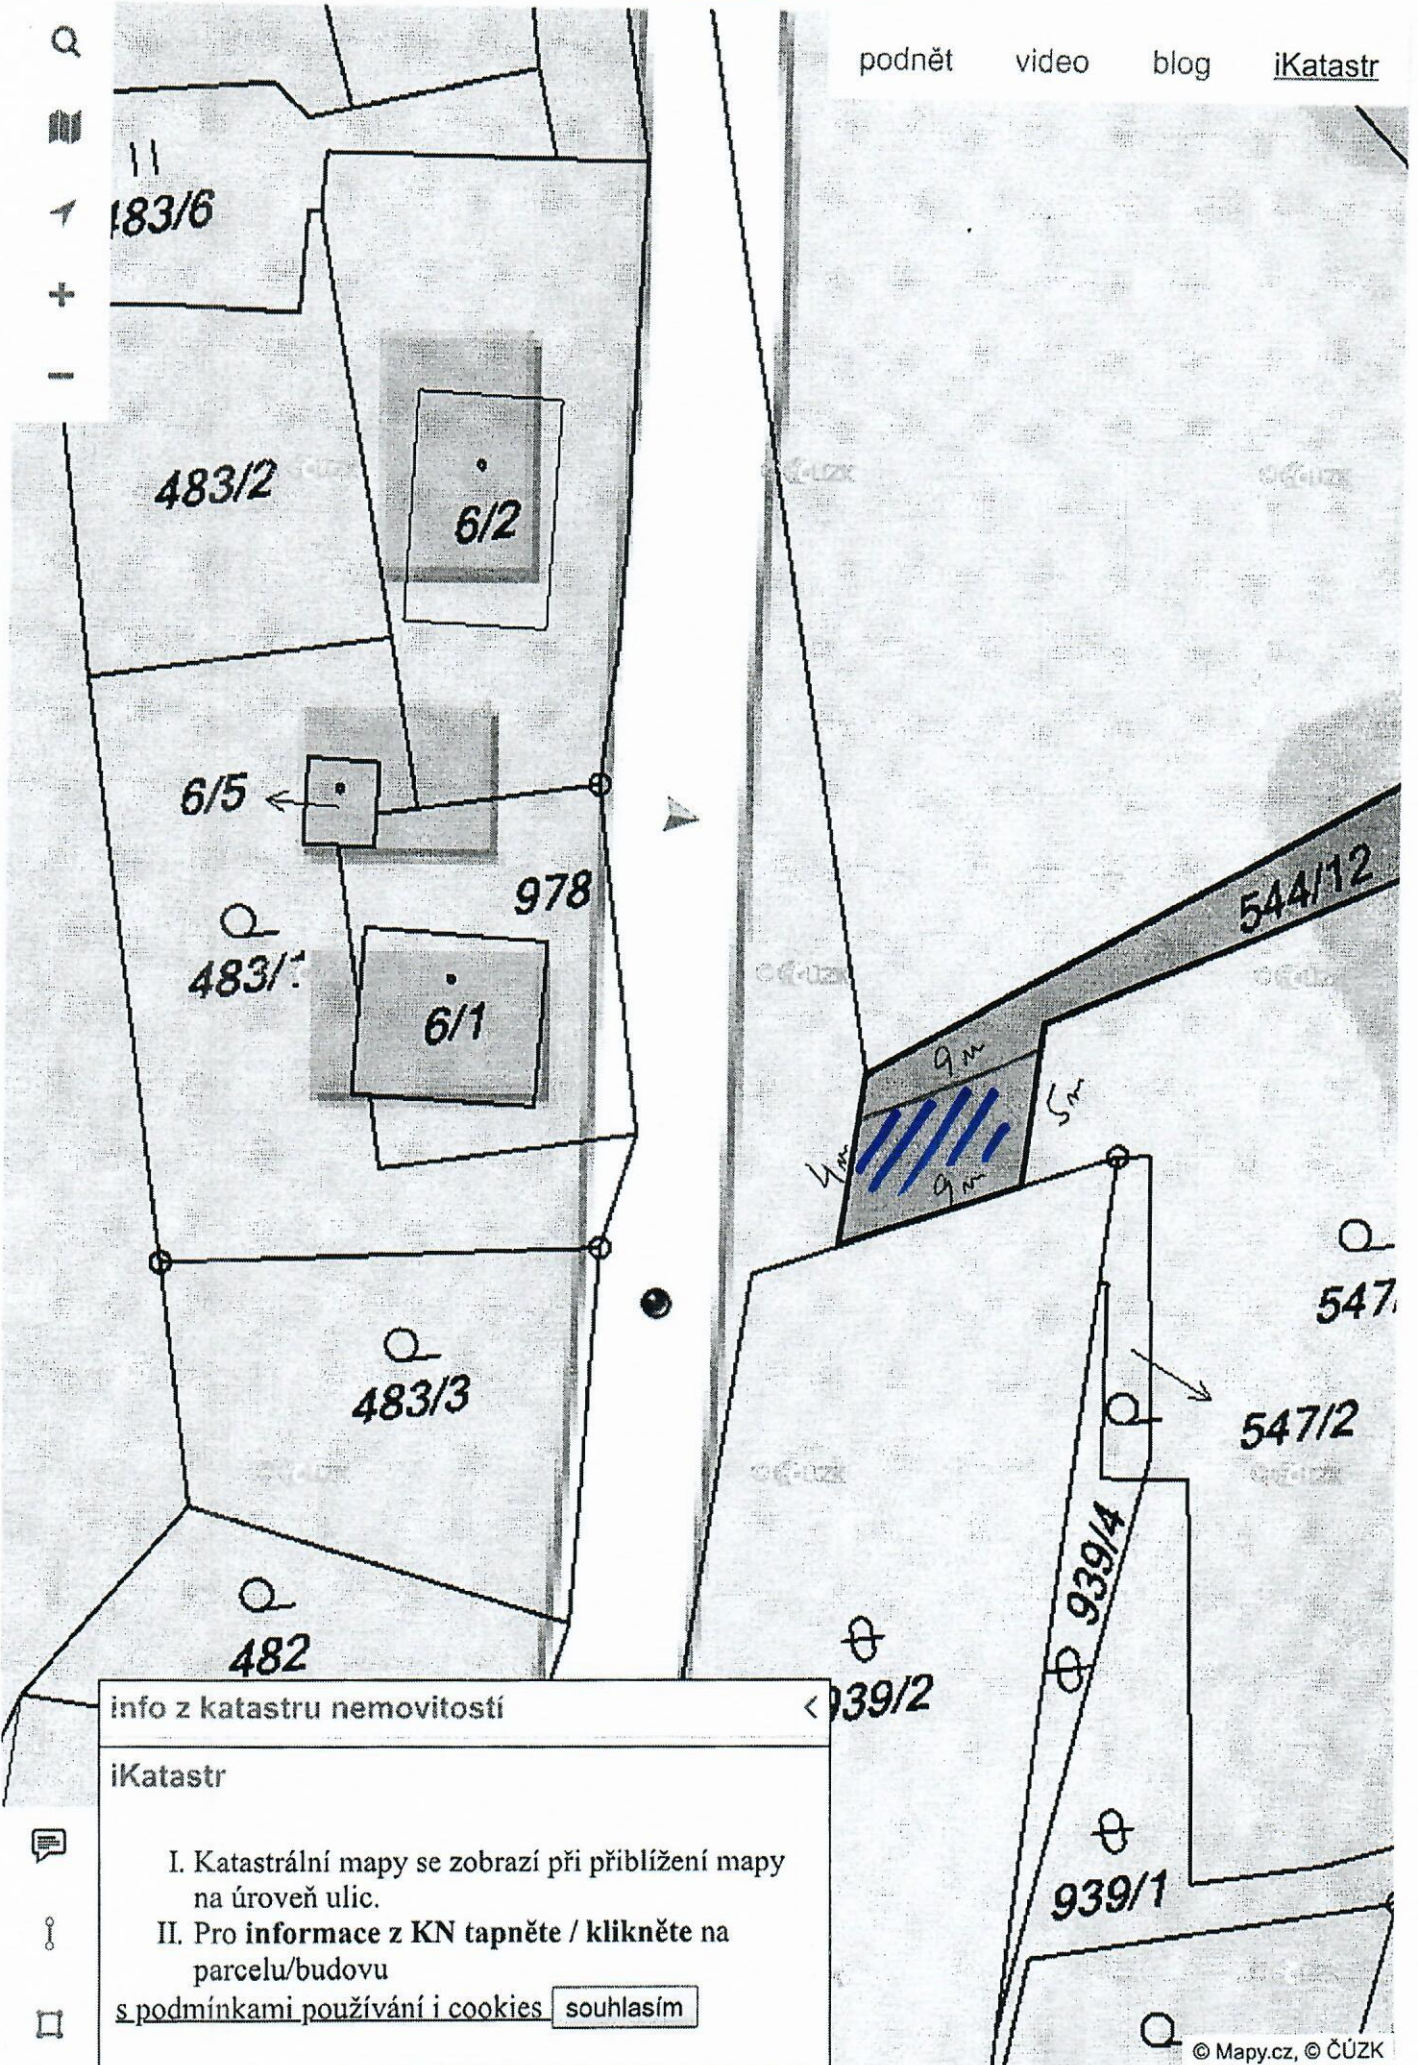

INFORMACE

Obec Polevsko zveřejňuje dle § 39 odst. 1 zák. č. 128/2000 Sb. o obcích (obecní zřízení) záměr **pronájem části pozemku p. č. 544/12** v majetku obce Polevsko

část pozemku p.č. 544/12 – cca 43 m2 dle přiložené mapky – na žádost p. Z. D. Polevsko 19.

Vyvěšeno dne : 24. 4. 2019

Sejmuto dne:

info z katastru nemovitostí

iKatastr

I. Katastrální mapy se zobrazí při přiblížení mapy na úroveň ulic.

II. Pro informace z KN tapněte / klikněte na parcelu/budovu

s podmínkami používání i cookies souhlasím